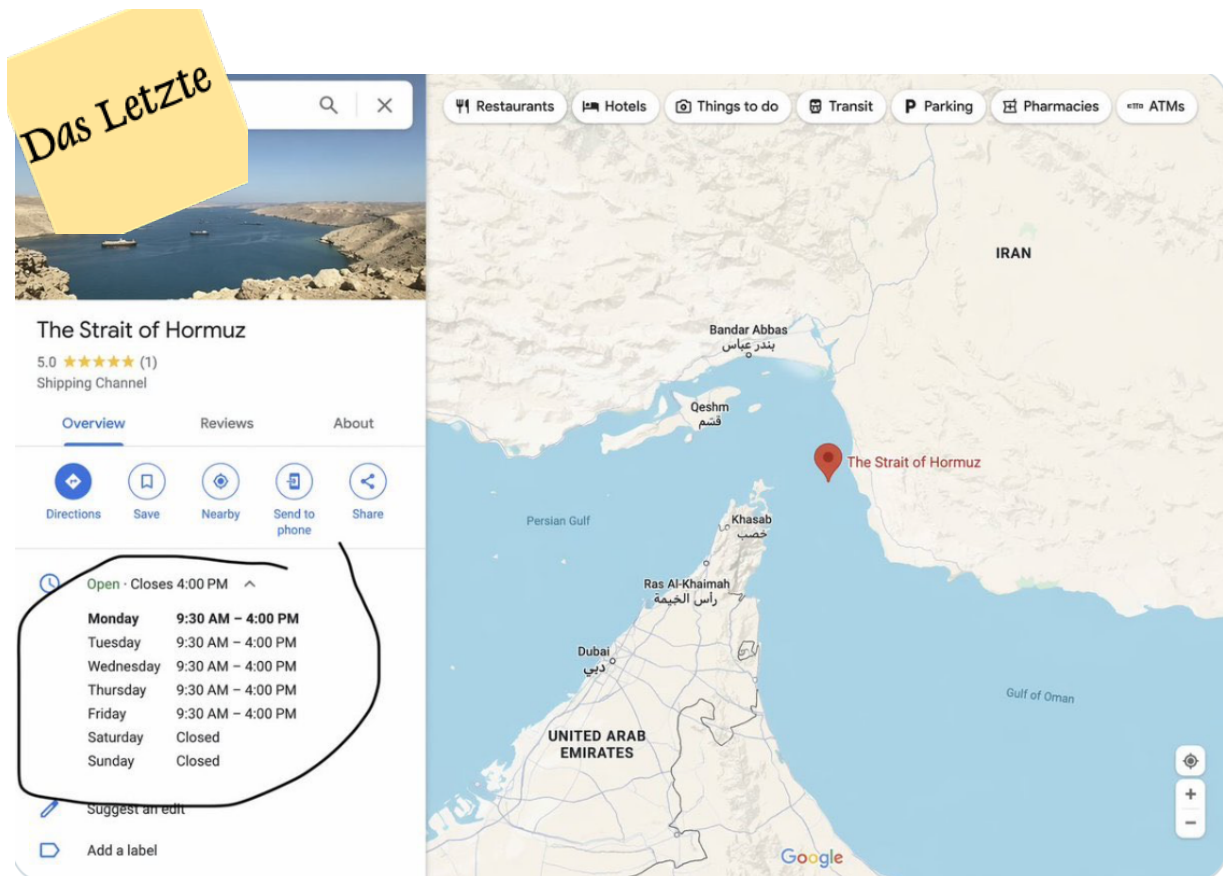

Vorschau

18.-26.05.26 **Frankreichaustausch: Fulda in Châteauneuf- de -Galaure**

19.05.26 (Di) 18-21 Uhr, Schulhof: **Sommerkonzert**

01.06.26 (Mo) **Bundesjugendspiele im Stadion der Stadt Fulda, Johannisau**

MS-aktuell-Team: Keller, Karsten; Herber, Stefanie; Spohr, Laura und Ruwe, Gerrit. Redaktionsschluss für die nächste Ausgabe ist am Dienstag, 28.04.2026 um 12 Uhr. Mitteilungen, die veröffentlicht werden sollen, bitte per Mail an msaktuell@marienschule-fulda.de senden. Allen Mitgliedern der Schulgemeinde sowie externen Freunden und Förderern der Marienschule wird MS-aktuell auch als Newsletter schulwöchentlich freitags an die persönliche E-Mail-Adresse geschickt. Durch entsprechenden Klick auf unserer Homepage (www.marienschule-fulda.de) können Sie MS-aktuell jederzeit kostenlos bestellen oder abbestellen. Druck: Emma Sust. Für Eltern gelten - laut Schulvertrag - alle Mitteilungen, die in MS-aktuell veröffentlicht werden, als bekannt. Alle Angaben ohne Gewähr.

Netzfund (Plattform X)